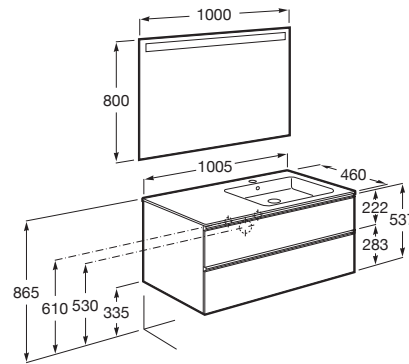

THE GAP

Pack (mueble base de dos cajones, lavabo derecha y espejo LED)

MEDIDAS

Longitud	1005 mm
Anchura	460 mm
Altura	537 mm

COLORES Y ACABADOS

548 Azul mate

PVPR (IVA INCLUIDO)

756,25 €

DIBUJOS TÉCNICOS

CARACTERÍSTICAS

PACK - Conjunto de mueble base de dos cajones con lavabo en posición derecha y espejo Eidos con luz LED integrada en la parte superior. No incluye patas ni grifería.

Espejo / Iluminación: Integrada en el espejo
Espejo / Número de luces: 1
Espejo / Tipo de luz: Led
Espejo / Índice de Protección de la luz: IP 44
Forma lavabo: Cuadrado
Instalación de la grifería: En el lavabo
Lavabo / Agujeros para grifería: 1 Agujero en el centro
Lavabo / Posición de la repisa: Derecha
Lavabo / Repisa integrada
Material / Lavabo: Porcelana
Material / Marco del espejo: Aluminio, Vidrio templado
Material / Mueble base: Tablero de partículas
Medidas / Espejo / Altura (mm): 800
Medidas / Espejo / Longitud (mm): 1000
Medidas / Lavabo y mueble / Altura (mm): 537
Medidas / Lavabo y mueble / Anchura (mm): 460
Medidas / Lavabo y mueble / Longitud (mm): 1005
Mueble base / Combinación de puertas y cajones: 2 Cajones
Mueble base / Estructura: Cajones
Mueble base / Separadores internos
Mueble base / Sistema de apertura y cierre: Cajones con cierre amortiguado
Mueble base / Tipo de puerta: Corredera
Posición del lavabo: Derecha
Posición del toallero: Izquierda
Tipo de instalación: Suspendido, Suspendido con patas